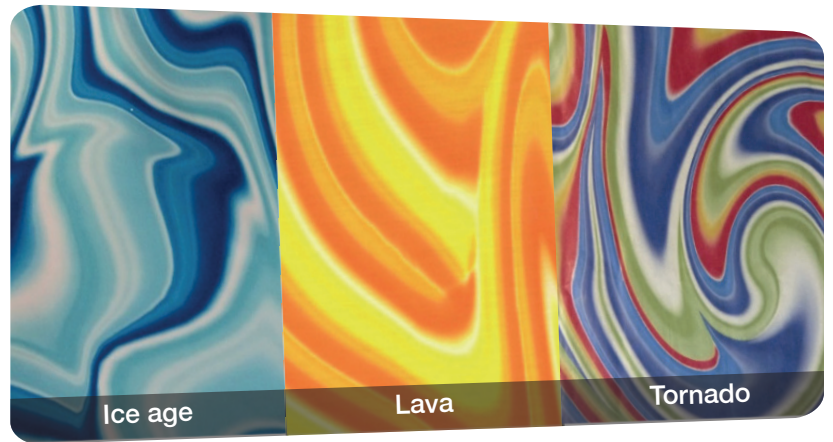

adViva Farbmuster für Kunststoff- Orthesen

Marmorierung

Tiere

Sweet

adViva Farbmuster für Kunststoff-Orthesen

Action

Diverses

Diverses

Einfarbig